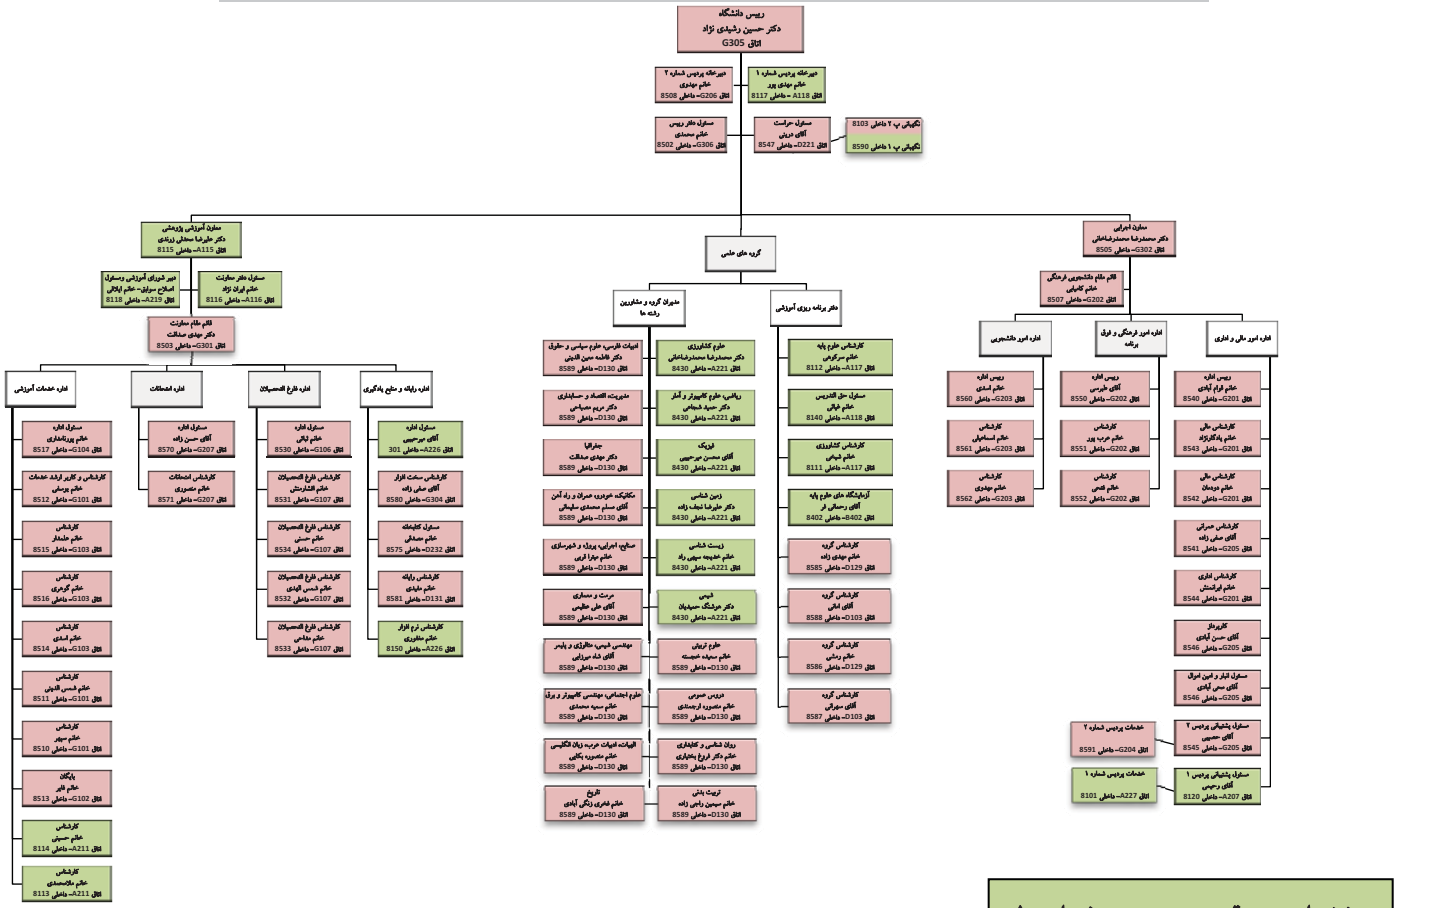

* نقشه راهنما و ساختار سازمانی دانشگاه پیام نور مرکز کرمان *

بخشهای مستقر در پردیس شماره ۱

بخشهای مستقر در پردیس شماره ۲

آدرس وب سایت دانشگاه: www.pnuk.ac.ir/kerman

تلفن های گویای دانشگاه: ۰۴-۲۷۵۶۷۰۱ و ۰۶-۲۷۳۵۵۷۱

فکس دبیرخانه دانشگاه: ۳۳۵۳۶۲۳ (پردیس شماره ۱) و ۲۷۳۵۵۷۸ (پردیس شماره ۲)